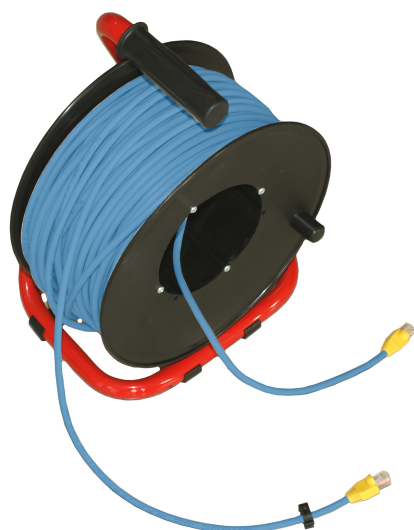

**Nom produit :**  
ReelCOMRJ45CAT6-60

**Protection électrique :**

**Designation :**

<p>Enrouleur de câble manuel connecteur droit 8P8C (&#39;&#39;RJ45&#39;&#39;) - connecteur droit 8P8C (&#39;&#39;RJ45&#39;&#39;).</p>

**Type de câble :**

Cable réseau "droit" (non "croisé"), paires torsadées blindées (STP, Shielded Twisted Pair, U/FTP), ISO11801 / TIA-EIA 568-B.2-1 CAT6, bande passante 250 MHz, 4 paires blindées 0,14 mm<sup>2</sup> / AWG26, gaine PVC bleue, impédance caractéristique 100 Ohm.

**Longueur standard :**

60 m.

**Détail :**

<p>Con&ccedil;u pour connecter temporairement des &eacute;quipements r&eacute;seau jusqu&#39;&agrave;&nbsp; 60 m&egrave;tres. Id&eacute;al pour connecter les PC de LAN parties jeux video ou remettre en service des communications le temps que le d&eacute;pannage soit termin&eacute;.<br />

Rep&eacute;rage des connexions possible grace aux couleurs des connecteurs.<br />

Robustesse grace &Atilde;&nbsp; son chassis en acier.<br />

Utilisation au sol grace &Atilde;&nbsp; ses 4 pieds.<br />

Cable r&eacute;seau &#39;&#39;droit&#39;&#39; (non &#39;&#39;crois&eacute;&#39;&#39;), paires torsad&eacute;es blind&eacute;es (STP, Shielded Twisted Pair, U/FTP), ISO11801 / TIA-EIA 568-B.2-1 CAT6, bande passante 250 MHz, 4 paires blind&eacute;es 0,14 mm<sup>2</sup> / AWG26, gaine PVC bleue, imp&eacute;dance caract&eacute;ristique 100 Ohm, longueur 60 m&egrave;tres (dont 80 cm entre le connecteur &#39;&#39;fixe&#39;&#39; et l&#39;enrouleur).<br />