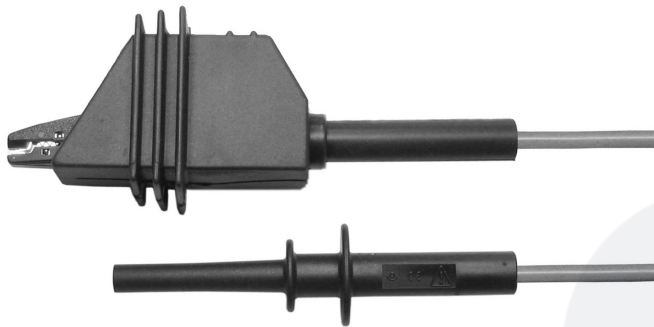

## CORDON PINCE CROCODILE / FICHE BANANE MÂLE Ø4MM DROITE

UGS : 2620

Catégories : [Accessoires haute tension](#), [Test et mesure](#)